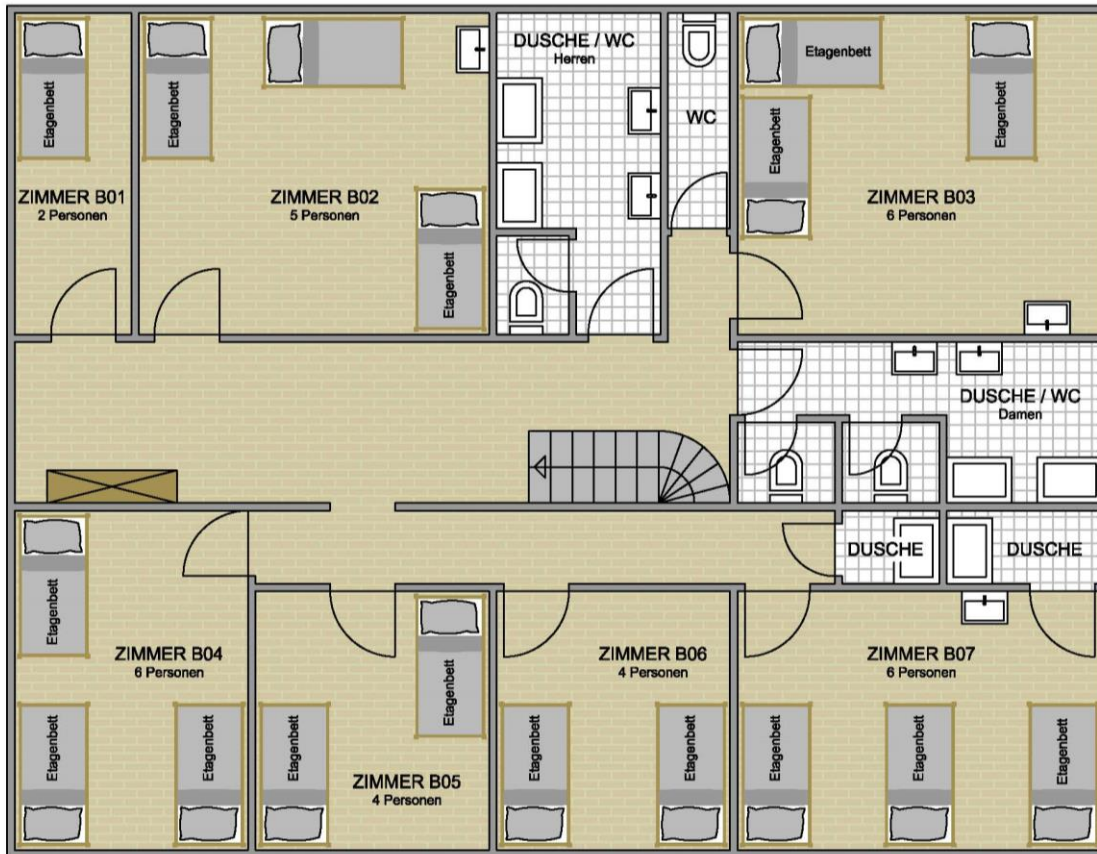

Zimmerplan Bauernhaus 1. OG

- 1 x 2-Bettzimmer
- 1 x 5-Bettzimmer
- 2 x 4 Bettzimmer
- 3 x 6-Bettzimmer

33 Betten (Mindestbelegung 28 Personen)

Zimmerplan Bauernhaus 2. OG

- 1 x 6-Bettzimmer
- 1 x 5-Bettzimmer

11 Betten (Mindestbelegung 6 Pers.)