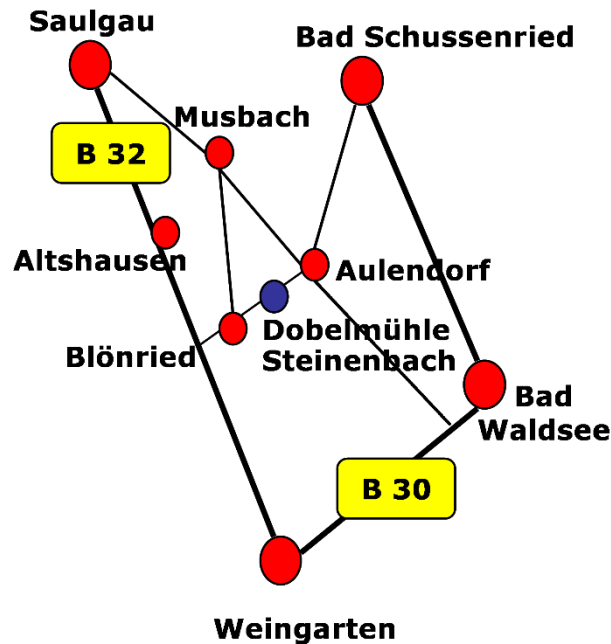

Straße/ Hausnummer: _____

PLZ: _____ Ort: _____

Geburtsdatum: _____

Telefon: _____

E-Mail: _____

Die Dobelmühle liegt ca. 4 km von Aulendorf entfernt in Oberschwaben zwischen Biberach und Ravensburg.

Aulendorf liegt an der Bahnstrecke Ulm - Friedrichshafen und ist daher auch mit der Bahn gut zu erreichen.