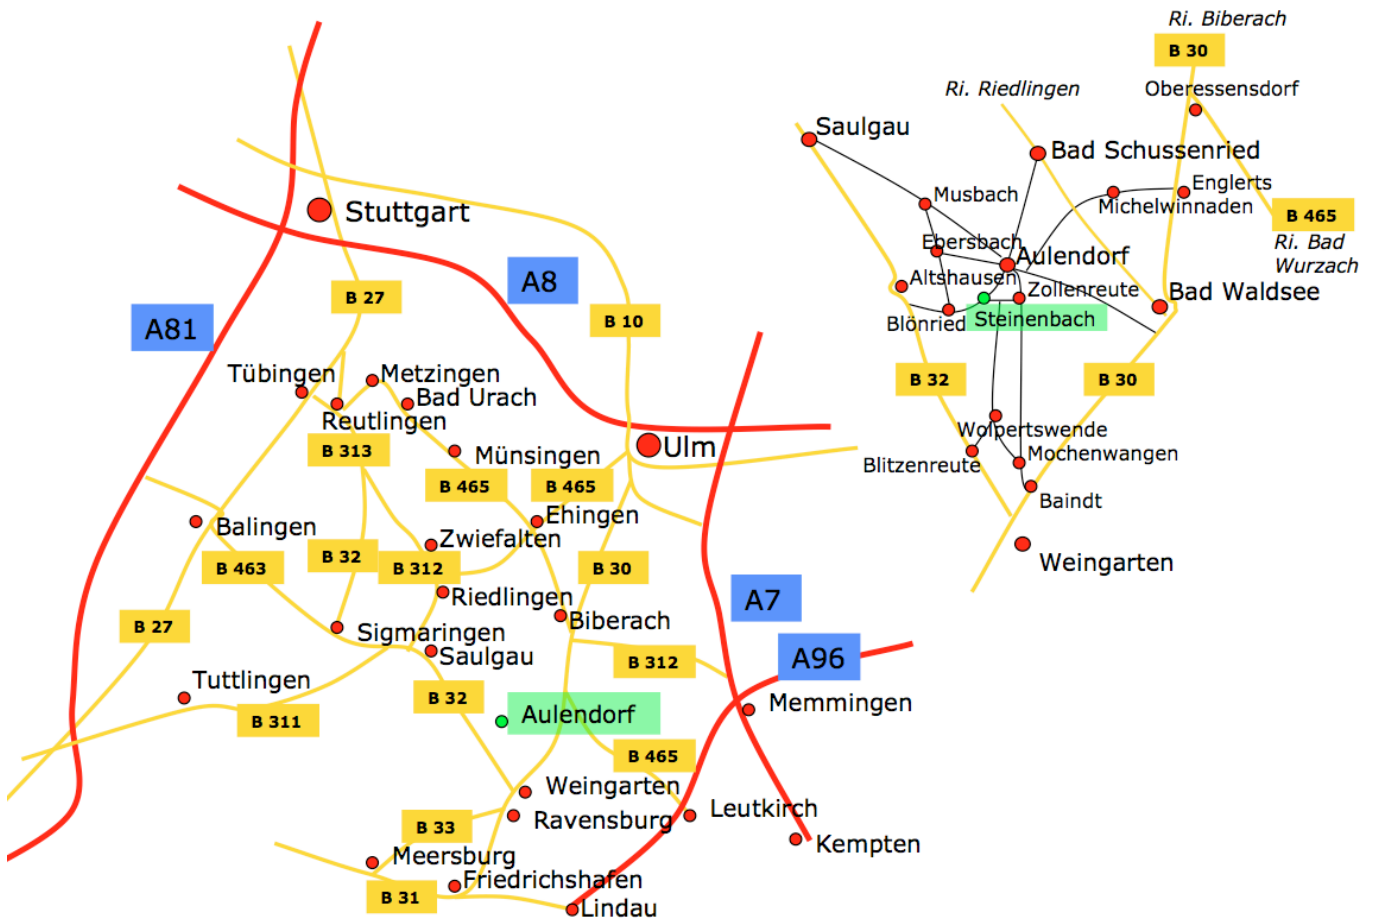

Wegbeschreibung zur Dobelmühle

Adresse: Dobelmühle, 88326 Aulendorf Steinenbach

Telefon: 07525/8188, Fax 07525/1068

GPS Koordinaten: 9° 37' 5" Ost, 47° 55' 44" Nord (WGS84)

Mit dem Auto

Von Ulm, Biberach

Fahren Sie die B30 Richtung Ravensburg/Friedrichshafen über Biberach. Ca. 3 km hinter Oberessensdorf geht es rechts ab – folgen Sie der Beschilderung nach Aulendorf. In Aulendorf geht es ca. 800 m nach der Brücke über die Bahn links Richtung Steinenbach/Blönried. Folgen Sie der Strasse aus Aulendorf heraus, vorbei an einem Aussiedlerhof bis Sie links ein einzelnes Haus kurz vor Steinenbach sehen. Vor diesem Haus links abbiegen zur Dobelmühle.

Aus Richtung Saulgau

Fahren Sie auf der B32 Richtung Ravensburg/Weingarten bis Altshausen. Am Ortsende von Altshausen links Richtung Aulendorf über Blönried und Steinenbach. Nach dem Ortsende von Steinenbach hinter dem einzelnen Haus auf der rechten Seite rechts abbiegen zur Dobelmühle.

Von Süden

Fahren Sie die neue B30 an Ravensburg und Weingarten vorbei Richtung Bad Waldsee/Biberach. An der Ausfahrt Baidt ausfahren nach Mochenwangen, dort geradeaus durch den Ort nach Wolpertswende.

In Wolpertswende fast am Ortsende rechts Richtung Münchenreute/Blönried. An der Abzweigung nach Blönried nicht links abbiegen sondern weiter geradeaus bis ans Ende der Strasse, dort links Richtung Steinenbach, nach 300m rechts zur Dobelmühle

Reisebusse

Die Anfahrt für Busse erfolgt wie für Autos über Steinenbach. Nach dem Bahnübergang und unmittelbar vor der Brücke vor der Dobelmühle fahren Busse am besten links auf den Platz, auf dem in den Sommermonaten das Zirkuszelt steht. Busse können das Zirkuszelt gegen den Uhrzeigersinn umfahren und dann vor dem Zirkuszelt halten, dadurch ist kein Wenden nötig.